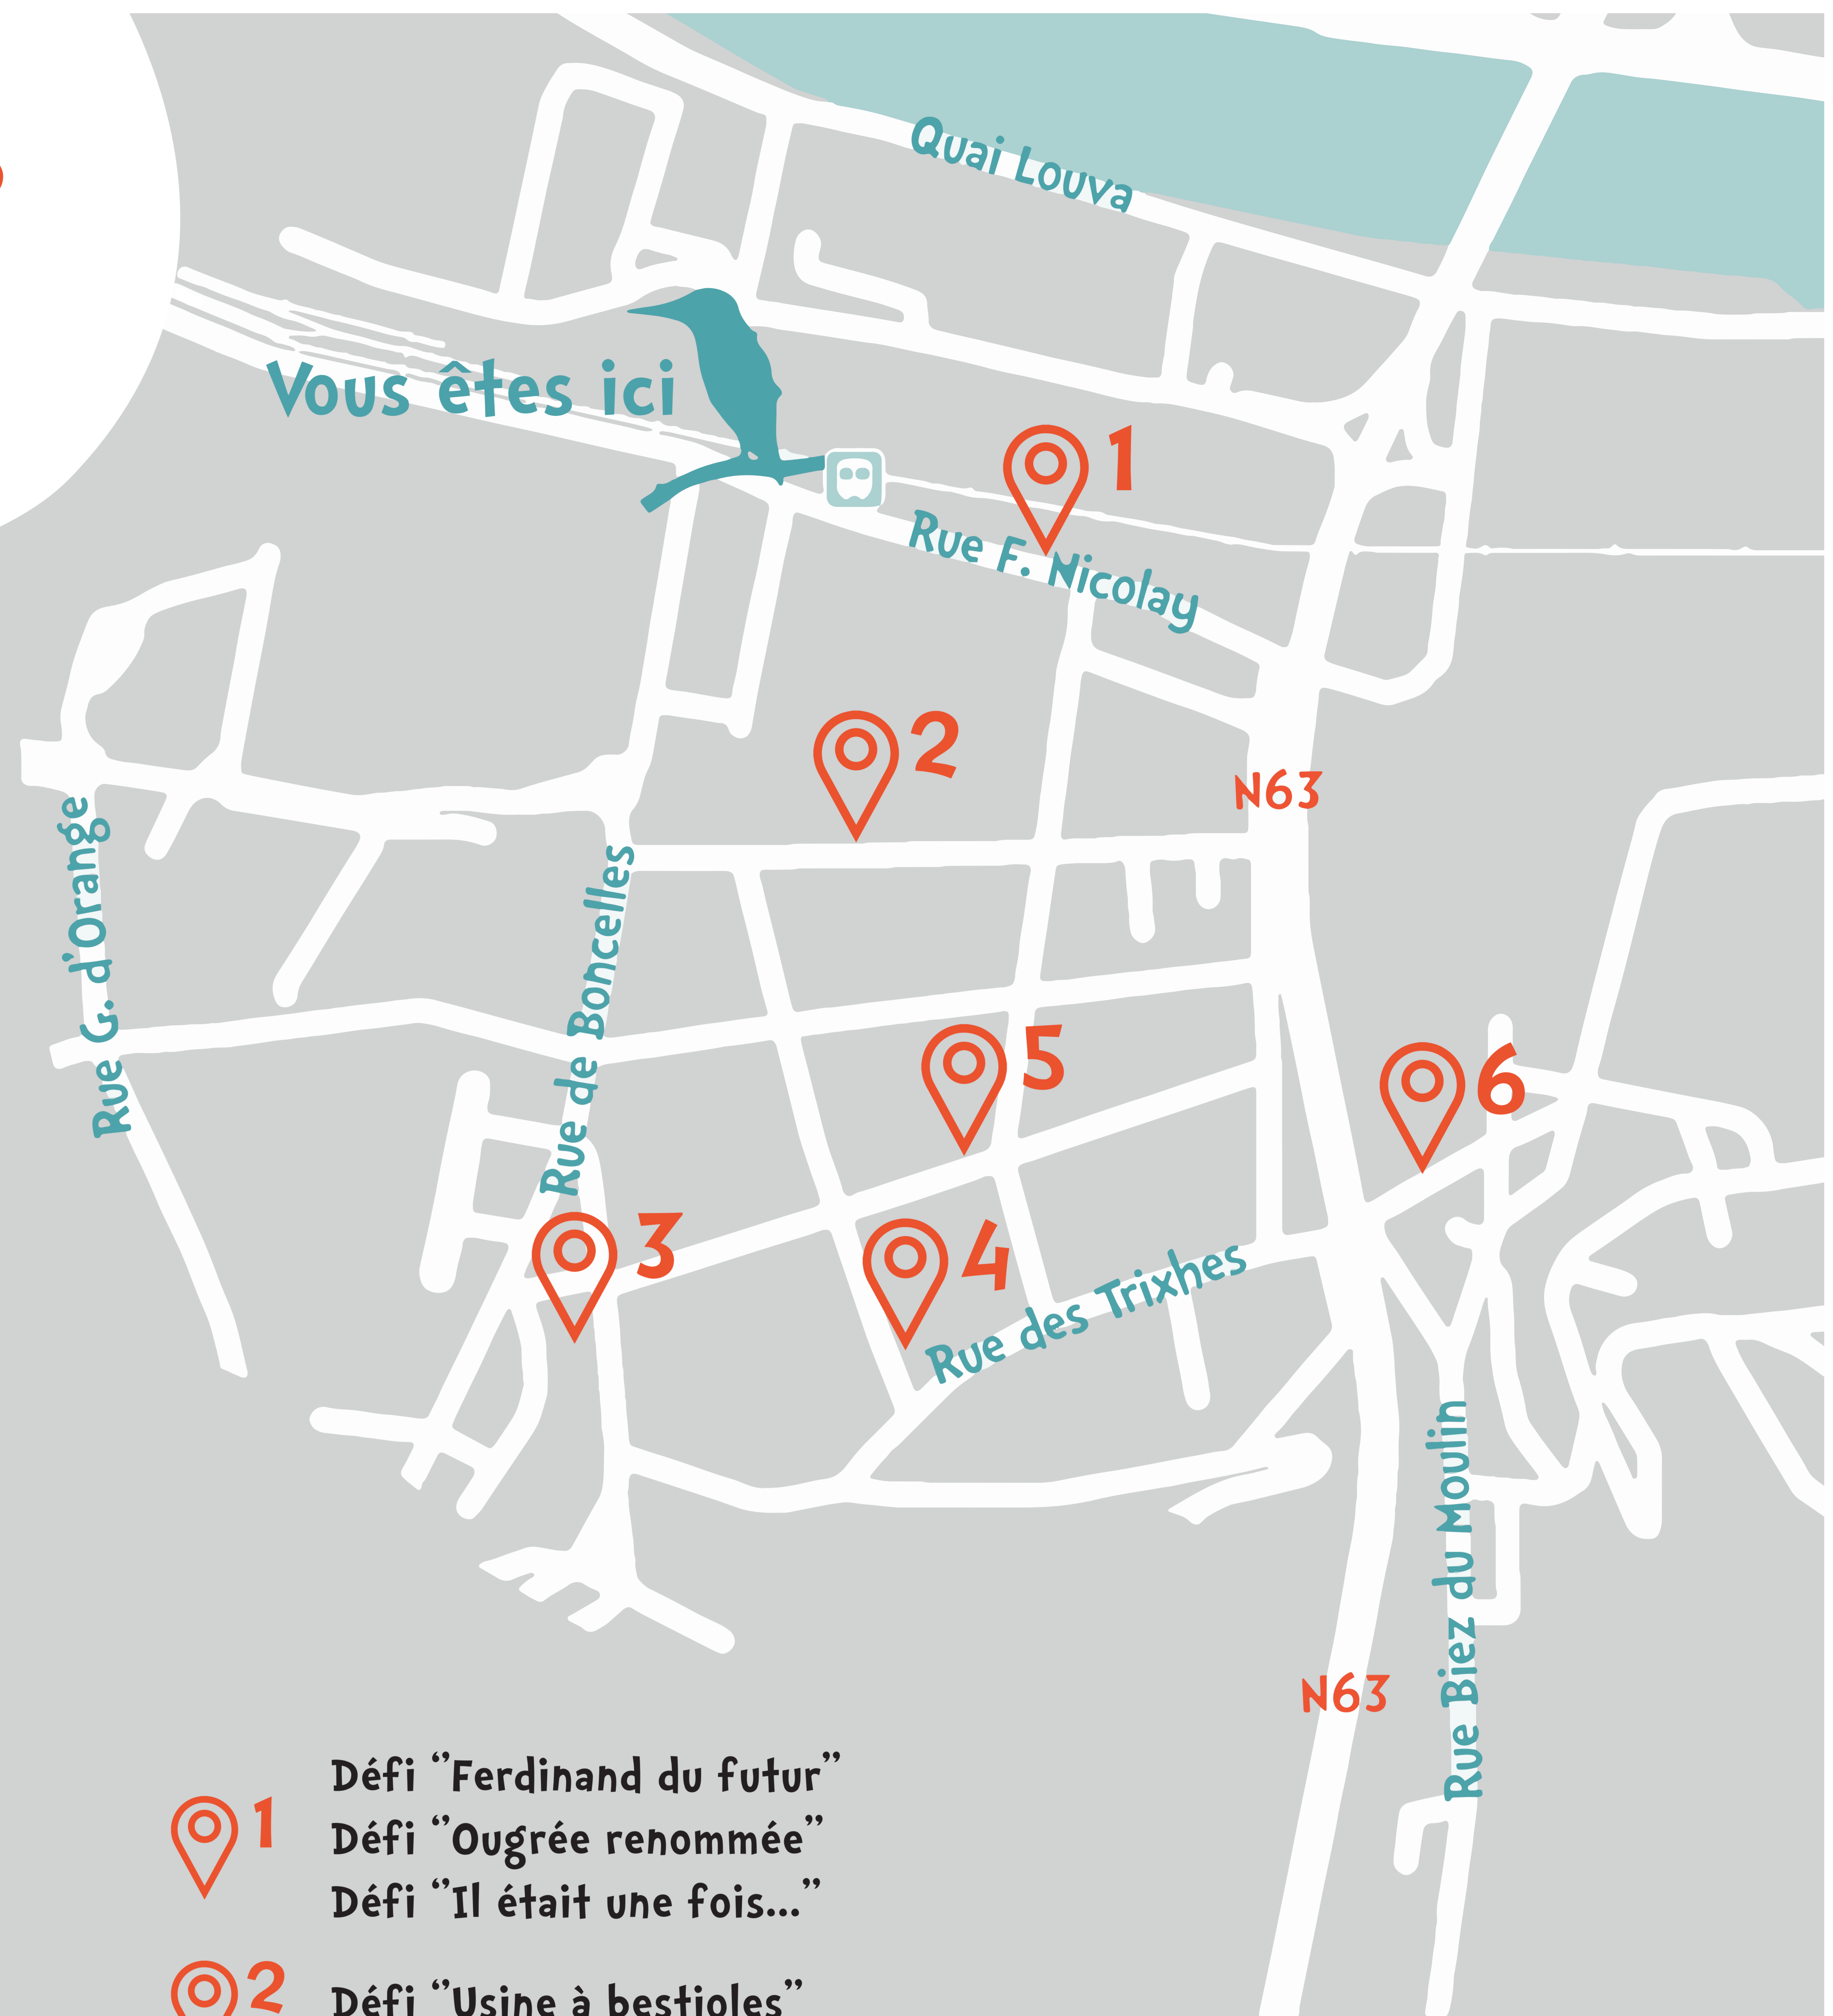

RELÈVEREZ-VOUS LE DÉFI ?

OUGRÉE

D'août à octobre 2022, l'AREBS et ses partenaires ont proposé 10 défis ouverts à tous pour aborder le quartier d'Ougrée* avec un autre regard : positif, créatif et personnel !

Photo, écriture, peinture, dessin, collage, collecte d'objets... partez dans les rues d'Ougrée à la découverte des réalisations des participants : habitants, associations, écoles, commerçants, entreprises, artistes...

L'exposition sera visible jusqu'au 1er mars 2023.

Ce projet marque le coup d'envoi d'une nouvelle initiative qui sera principalement menée à Ougrée-bas jusque fin 2024 dans le cadre de la Politique intégrée de la Ville : **des appels à projets citoyens pour améliorer le cadre de vie et redynamiser le quartier.** N'hésitez pas à nous partager vos idées !

**Les quartiers ciblés pour les défis étaient ceux d'Ougrée-bas et du Biez-du-Moulin*

-  Défi "Ferdinand du futur"
Défi "Ougrée renommée"
Défi "Il était une fois..."
-  Défi "Usine à bestioles"
-  Défi "Tranches de tranches"
-  Défi "Héros & héroïnes d'Ougrée"
-  Défi "Ougrée colorée"
-  Défi "Ougrée sauvage"
Défi "Objets trouvés"